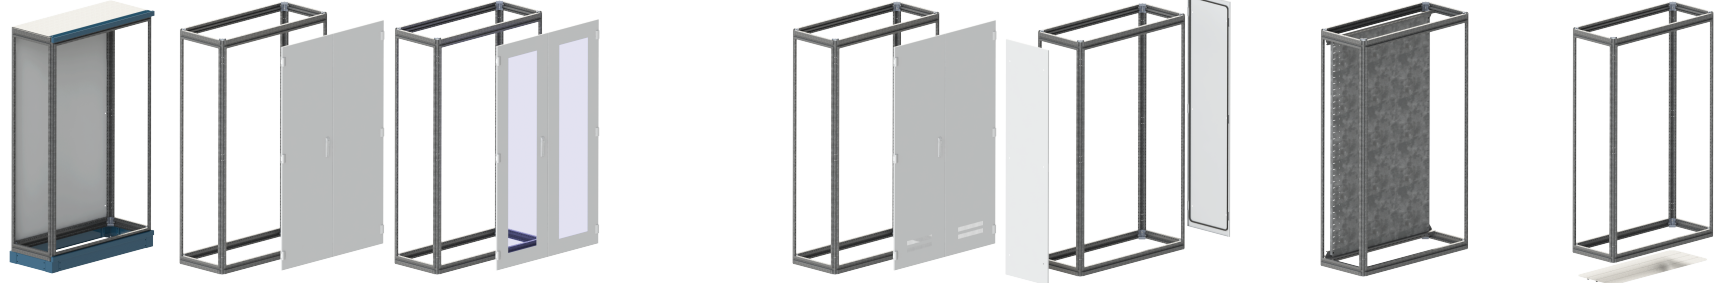

EP MT Serisi / Series

Modüler Dikili Tip Panolar / Floor Mounted Modular Enclosures

EGEpan®

IP 54

2035 mm Yükseklik / Height

Binme kapılı panolar
Overlapping front doors

Seçim ve sipariş bilgileri
Selection and order details

Sipariş kodu Order code	Genişlik (mm) Width (mm)	Derinlik (mm) Depth (mm)	Ürün kapsamı Product scope	Düz ön kapı (Binmeli kapı) Flat front door (Overlapping door) Sipariş kodu Order code	Şeffaf camlı ön kapı (Binmeli kapı) Transparent front door (Overlapping door) Sipariş kodu / Order code	Havalandırmalı ön kapı (Binmeli kapı) Flat vented front door (Overlapping door) Sipariş kodu / Order code	Yan kapak (Poliüretan contalı) Side cover (With polyurethane gasket) Sipariş kodu / Order code	Boy montaj plakası Length mounting plate Sipariş kodu Order code	Alt kapama takımı modüler (Alüminyum) Modular bottom cover plate (Aluminum)
EP MT54 211004 EP MT54 211005 EP MT54 211006 EP MT54 211007 EP MT54 211008 EP MT54 211009 EP MT54 211010	1000	400 500 600 700 800 900 1000		MT OKDB 100210 500+500mm	MT OKCB 100210 500+500mm	MT OKDHB 100210 500+500mm	MT54 SYK 40210 MT54 SYK 50210 MT54 SYK 60210 MT54 SYK 70210 MT54 SYK 80210 MT54 SYK 90210 MT54 SYK 10210	MT MS 100210	
EP MT54 211104 EP MT54 211105 EP MT54 211106 EP MT54 211107 EP MT54 211108 EP MT54 211109 EP MT54 211110	1100	400 500 600 700 800 900 1000		MT OKDB 110210 500+600mm	MT OKCB 110210 500+600mm	MT OKDHB 110210 500+600mm	MT54 SYK 40210 MT54 SYK 50210 MT54 SYK 60210 MT54 SYK 70210 MT54 SYK 80210 MT54 SYK 90210 MT54 SYK 10210	MT MS 110210	
EP MT54 211204 EP MT54 211205 EP MT54 211206 EP MT54 211207 EP MT54 211208 EP MT54 211209 EP MT54 211210	1200	400 500 600 700 800 900 1000	■ Dikey, yatay ve derinlik profil seti ■ Baza ■ Arka kapak (Poliüretan contalı) ■ Üst kapak (Poliüretan contalı)	MT OKDB 120210 600+600mm	MT OKCB 120210 600+600mm	MT OKDHB 120210 600+600mm	MT54 SYK 40210 MT54 SYK 50210 MT54 SYK 60210 MT54 SYK 70210 MT54 SYK 80210 MT54 SYK 90210 MT54 SYK 10210	MT MS 120210	
EP MT54 211304 EP MT54 211305 EP MT54 211306 EP MT54 211307 EP MT54 211308 EP MT54 211309 EP MT54 211310	1300	400 500 600 700 800 900 1000	■ Vertical, horizontal and depth profiles set	MT OKDB 130210 600+700mm	MT OKCB 130210 600+700mm	MT OKDHB 130210 600+700mm	MT54 SYK 40210 MT54 SYK 50210 MT54 SYK 60210 MT54 SYK 70210 MT54 SYK 80210 MT54 SYK 90210 MT54 SYK 10210	MT MS 130210	IP54 Modüler alt kapama takımı ürün içerisinde standart olarak verilmektedir.
EP MT54 211404 EP MT54 211405 EP MT54 211406 EP MT54 211407 EP MT54 211408 EP MT54 211409 EP MT54 211410	1400	400 500 600 700 800 900 1000	■ Base ■ Rear cover (With polyurethane gasket) ■ Top cover (With polyurethane gasket)	MT OKDB 140210 700+700mm	MT OKCB 140210 700+700mm	MT OKDHB 140210 700+700mm	MT54 SYK 40210 MT54 SYK 50210 MT54 SYK 60210 MT54 SYK 70210 MT54 SYK 80210 MT54 SYK 90210 MT54 SYK 10210	MT MS 140210	
EP MT54 211504 EP MT54 211505 EP MT54 211506 EP MT54 211507 EP MT54 211508 EP MT54 211509 EP MT54 211510	1500	400 500 600 700 800 900 1000		MT OKDB 150210 700+800mm	MT OKCB 150210 700+800mm	MT OKDHB 150210 700+800mm	MT54 SYK 40210 MT54 SYK 50210 MT54 SYK 60210 MT54 SYK 70210 MT54 SYK 80210 MT54 SYK 90210 MT54 SYK 10210	MT MS 150210	
EP MT54 211604 EP MT54 211605 EP MT54 211606 EP MT54 211607 EP MT54 211608 EP MT54 211609 EP MT54 211610	1600	400 500 600 700 800 900 1000		MT OKDB 160210 800+800mm	MT OKCB 160210 800+800mm	MT OKDHB 160210 800+800mm	MT54 SYK 40210 MT54 SYK 50210 MT54 SYK 60210 MT54 SYK 70210 MT54 SYK 80210 MT54 SYK 90210 MT54 SYK 10210	MT MS 160210