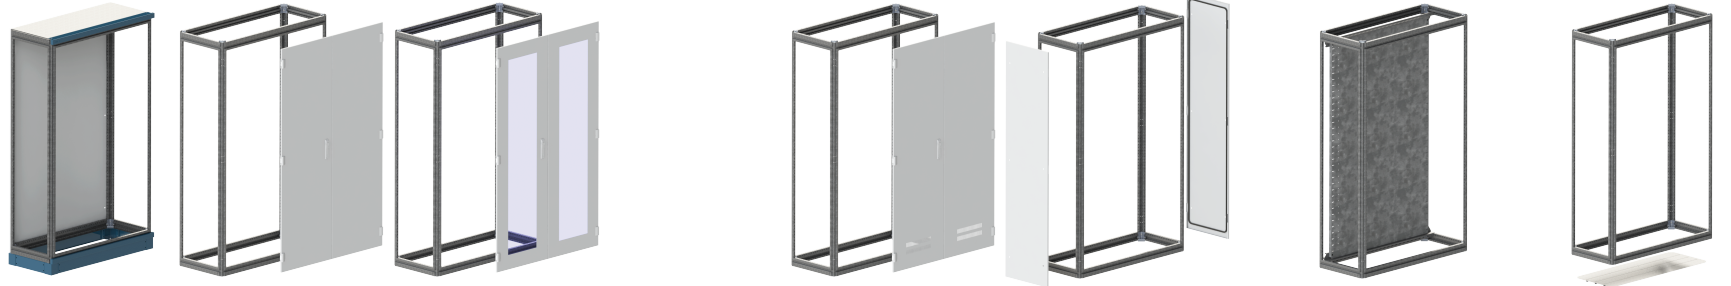

EP MT Serisi / Series

Modüler Dikili Tip Panolar / Floor Mounted Modular Enclosures

EGEpan®

IP 54

2385 mm Yükseklik / Height

Binme kapılı panolar
Overlapping front doors

Seçim ve sipariş bilgileri
Selection and order details

Sipariş kodu Order code	Genişlik (mm) Width (mm)	Derinlik (mm) Depth (mm)	Ürün kapsamı Product scope	Düz ön kapı (Binmeli kapı) Flat front door (Overlapping door) Sipariş kodu Order code	Şeffaf camlı ön kapı (Binmeli kapı) Transparent front door (Overlapping door) Sipariş kodu / Order code	Havalandirmalı ön kapı (Binmeli kapı) Flat vented front door (Overlapping door) Sipariş kodu / Order code	Yan kapak (Poliüretan contalı) Side cover (With polyurethane gasket) Sipariş kodu / Order code	Boy montaj plakası Length mounting plate Sipariş kodu Order code	Alt kapama takımı modüler (Alüminyum) Modular bottom cover plate (Aluminum)
EP MT54 241004 EP MT54 241005 EP MT54 241006 EP MT54 241007 EP MT54 241008 EP MT54 241009 EP MT54 241010	1000	400 500 600 700 800 900 1000		MT OKDB 100240 500+500mm	MT OKCB 100240 500+500mm	MT OKDHB 100240 500+500mm	MT54 SYK 40240 MT54 SYK 50240 MT54 SYK 60240 MT54 SYK 70240 MT54 SYK 80240 MT54 SYK 90240 MT54 SYK 10240	MT MS 100240	
EP MT54 241104 EP MT54 241105 EP MT54 241106 EP MT54 241107 EP MT54 241108 EP MT54 241109 EP MT54 241110	1100	400 500 600 700 800 900 1000		MT OKDB 110240 500+600mm	MT OKCB 110240 500+600mm	MT OKDHB 110240 500+600mm	MT54 SYK 40240 MT54 SYK 50240 MT54 SYK 60240 MT54 SYK 70240 MT54 SYK 80240 MT54 SYK 90240 MT54 SYK 10240	MT MS 110240	
EP MT54 241204 EP MT54 241205 EP MT54 241206 EP MT54 241207 EP MT54 241208 EP MT54 241209 EP MT54 241210	1200	400 500 600 700 800 900 1000	■ Dikey, yatay ve derinlik profil seti ■ Baza ■ Arka kapak (Poliüretan contalı) ■ Üst kapak (Poliüretan contalı)	MT OKDB 120240 600+600mm	MT OKCB 120240 600+600mm	MT OKDHB 120240 600+600mm	MT54 SYK 40240 MT54 SYK 50240 MT54 SYK 60240 MT54 SYK 70240 MT54 SYK 80240 MT54 SYK 90240 MT54 SYK 10240	MT MS 120240	
EP MT54 241304 EP MT54 241305 EP MT54 241306 EP MT54 241307 EP MT54 241308 EP MT54 241309 EP MT54 241310	1300	400 500 600 700 800 900 1000	■ Vertical, horizontal and depth profiles set ■ Base	MT OKDB 130240 600+700mm	MT OKCB 130240 600+700mm	MT OKDHB 130240 600+700mm	MT54 SYK 40240 MT54 SYK 50240 MT54 SYK 60240 MT54 SYK 70240 MT54 SYK 80240 MT54 SYK 90240 MT54 SYK 10240	MT MS 130240	IP54 Modüler alt kapama takımı ürün içerisinde standart olarak verilmektedir.
EP MT54 241404 EP MT54 241405 EP MT54 241406 EP MT54 241407 EP MT54 241408 EP MT54 241409 EP MT54 241410	1400	400 500 600 700 800 900 1000	■ Base ■ Rear cover (With polyurethane gasket) ■ Top cover (With polyurethane gasket)	MT OKDB 140240 700+700mm	MT OKCB 140240 700+700mm	MT OKDHB 140240 700+700mm	MT54 SYK 40240 MT54 SYK 50240 MT54 SYK 60240 MT54 SYK 70240 MT54 SYK 80240 MT54 SYK 90240 MT54 SYK 10240	MT MS 140240	IP54 modüler bottom cover plate is included as standard.
EP MT54 241504 EP MT54 241505 EP MT54 241506 EP MT54 241507 EP MT54 241508 EP MT54 241509 EP MT54 241510	1500	400 500 600 700 800 900 1000		MT OKDB 150240 700+800mm	MT OKCB 150240 700+800mm	MT OKDHB 150240 700+800mm	MT54 SYK 40240 MT54 SYK 50240 MT54 SYK 60240 MT54 SYK 70240 MT54 SYK 80240 MT54 SYK 90240 MT54 SYK 10240	MT MS 150240	
EP MT54 241604 EP MT54 241605 EP MT54 241606 EP MT54 241607 EP MT54 241608 EP MT54 241609 EP MT54 241610	1600	400 500 600 700 800 900 1000		MT OKDB 160240 800+800mm	MT OKCB 160240 800+800mm	MT OKDHB 160240 800+800mm	MT54 SYK 40240 MT54 SYK 50240 MT54 SYK 60240 MT54 SYK 70240 MT54 SYK 80240 MT54 SYK 90240 MT54 SYK 10240	MT MS 160240