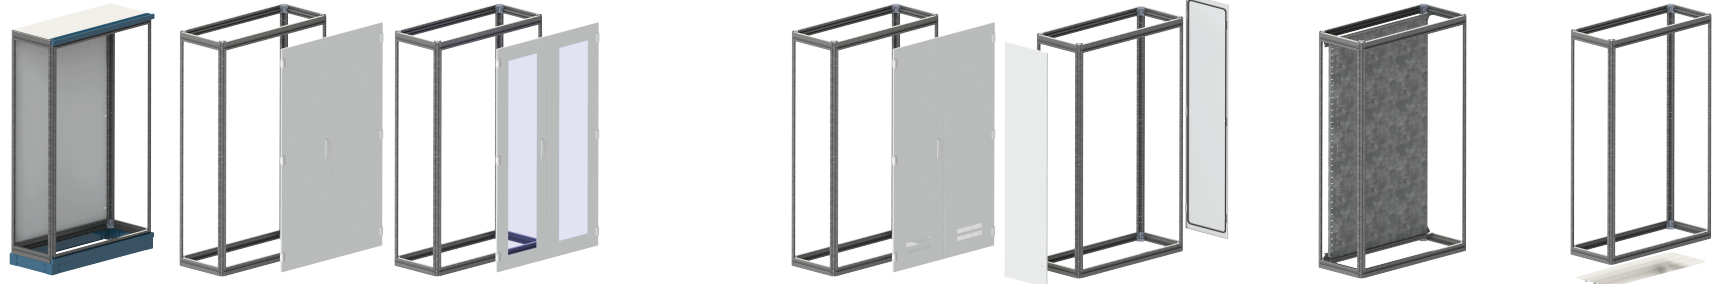

EP MT Serisi / Series

Modüler Dikili Tip Panolar / Floor Mounted Modular Enclosures

EGEPAN®

IP 54

1860 mm Yükseklik / Height

Binme kapılı panolar
Overlapping front doors

Seçim ve sipariş bilgileri
Selection and order details

Sipariş kodu Order code	Genişlik (mm) Width (mm)	Derinlik (mm) Depth (mm)	Ürün kapsamı Product scope	Düz ön kapı (Binmeli kapı) Flat front door (Overlapping door) Sipariş kodu Order code	Şeffaf camlı ön kapı (Binmeli kapı) Transparent front door (Overlapping door) Sipariş kodu / Order code	Havalandırılmalı ön kapı (Binmeli kapı) Flat vented front door (Overlapping door) Sipariş kodu / Order code	Yan kapak (Poliüretan contalı) Side cover (With polyurethane gasket) Sipariş kodu / Order code	Boy montaj plakası Length mounting plate Sipariş kodu Order code	Alt kapama takımı modüler (Alüminyum) Modular bottom cover plate (Aluminum)
EP MT54 191004 EP MT54 191005 EP MT54 191006 EP MT54 191007 EP MT54 191008 EP MT54 191009 EP MT54 191010	1000	400 500 600 700 800 900 1000		MT OKDB 100190 500+500mm	MT OKCB 100190 500+500mm	MT OKDHB 100190 500+500mm	MT54 SYK 40190 MT54 SYK 50190 MT54 SYK 60190 MT54 SYK 70190 MT54 SYK 80190 MT54 SYK 90190 MT54 SYK 10190	MT MS 100190	
EP MT54 191104 EP MT54 191105 EP MT54 191106 EP MT54 191107 EP MT54 191108 EP MT54 191109 EP MT54 191110	1100	400 500 600 700 800 900 1000		MT OKDB 110190 500+600mm	MT OKCB 110190 500+600mm	MT OKDHB 110190 500+600mm	MT54 SYK 40190 MT54 SYK 50190 MT54 SYK 60190 MT54 SYK 70190 MT54 SYK 80190 MT54 SYK 90190 MT54 SYK 10190	MT MS 110190	
EP MT54 191204 EP MT54 191205 EP MT54 191206 EP MT54 191207 EP MT54 191208 EP MT54 191209 EP MT54 191210	1200	400 500 600 700 800 900 1000	■ Dikey, yatay ve derinlik profil seti ■ Baza ■ Arka kapak (Poliüretan contalı) ■ Üst kapak (Poliüretan contalı)	MT OKDB 120190 600+600mm	MT OKCB 120190 600+600mm	MT OKDHB 120190 600+600mm	MT54 SYK 40190 MT54 SYK 50190 MT54 SYK 60190 MT54 SYK 70190 MT54 SYK 80190 MT54 SYK 90190 MT54 SYK 10190	MT MS 120190	
EP MT54 191304 EP MT54 191305 EP MT54 191306 EP MT54 191307 EP MT54 191308 EP MT54 191309 EP MT54 191310	1300	400 500 600 700 800 900 1000	■ Vertical, horizontal and depth profiles set	MT OKDB 130190 600+700mm	MT OKCB 130190 600+700mm	MT OKDHB 130190 600+700mm	MT54 SYK 40190 MT54 SYK 50190 MT54 SYK 60190 MT54 SYK 70190 MT54 SYK 80190 MT54 SYK 90190 MT54 SYK 10190	MT MS 130190	IP54 Modüler alt kapama takımı ürün içerisinde standart olarak verilmektedir.
EP MT54 191404 EP MT54 191405 EP MT54 191406 EP MT54 191407 EP MT54 191408 EP MT54 191409 EP MT54 191410	1400	400 500 600 700 800 900 1000	■ Base ■ Rear cover (With polyurethane gasket)	MT OKDB 140190 700+700mm	MT OKCB 140190 700+700mm	MT OKDHB 140190 700+700mm	MT54 SYK 40190 MT54 SYK 50190 MT54 SYK 60190 MT54 SYK 70190 MT54 SYK 80190 MT54 SYK 90190 MT54 SYK 10190	MT MS 140190	
EP MT54 191504 EP MT54 191505 EP MT54 191506 EP MT54 191507 EP MT54 191508 EP MT54 191509 EP MT54 191510	1500	400 500 600 700 800 900 1000	■ Top cover (With polyurethane gasket)	MT OKDB 150190 700+800mm	MT OKCB 150190 700+800mm	MT OKDHB 150190 700+800mm	MT54 SYK 40190 MT54 SYK 50190 MT54 SYK 60190 MT54 SYK 70190 MT54 SYK 80190 MT54 SYK 90190 MT54 SYK 10190	MT MS 150190	
EP MT54 191604 EP MT54 191605 EP MT54 191606 EP MT54 191607 EP MT54 191608 EP MT54 191609 EP MT54 191610	1600	400 500 600 700 800 900 1000		MT OKDB 160190 800+800mm	MT OKCB 160190 800+800mm	MT OKDHB 160190 800+800mm	MT54 SYK 40190 MT54 SYK 50190 MT54 SYK 60190 MT54 SYK 70190 MT54 SYK 80190 MT54 SYK 90190 MT54 SYK 10190	MT MS 160190