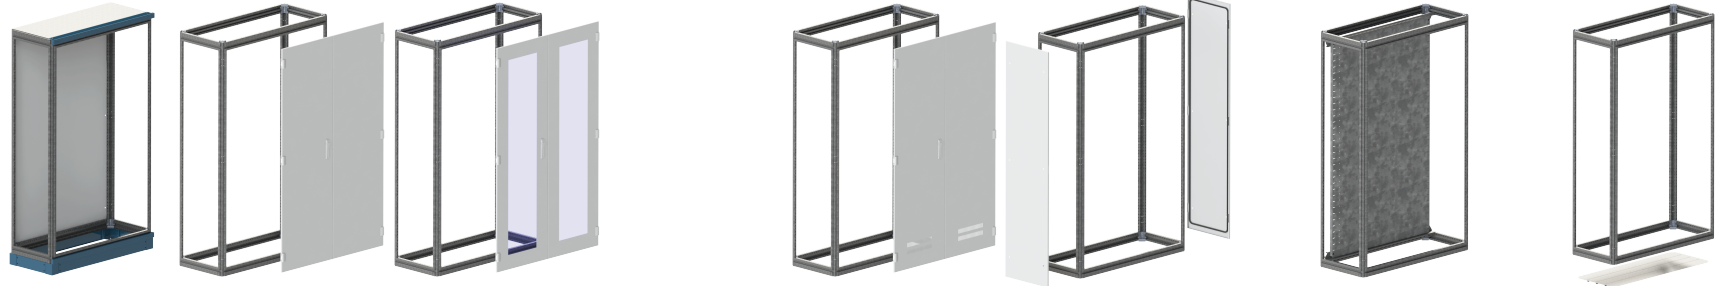

EP MT Serisi / Series

Modüler Dikili Tip Panolar / Floor Mounted Modular Enclosures

EGEpan®

IP 54

2210 mm Yükseklik / Height

Binme kapılı panolar
Overlapping front doors

Seçim ve sipariş bilgileri
Selection and order details

Sipariş kodu Order code	Genişlik (mm) Width (mm)	Derinlik (mm) Depth (mm)	Ürün kapsamı Product scope	Düz ön kapı (Binmeli kapı) Flat front door (Overlapping door) Sipariş kodu Order code	Şeffaf camlı ön kapı (Binmeli kapı) Transparent front door (Overlapping door) Sipariş kodu / Order code	Havalandirmali ön kapı (Binmeli kapı) Flat vented front door (Overlapping door) Sipariş kodu / Order code	Yan kapak (Poliüretan contalı) Side cover (With polyurethane gasket) Sipariş kodu / Order code	Boy montaj plakası Length mounting plate Sipariş kodu Order code	Alt kapama takımı modüler (Alüminyum) Modular bottom cover plate (Aluminum)
EP MT54 221004 EP MT54 221005 EP MT54 221006 EP MT54 221007 EP MT54 221008 EP MT54 221009 EP MT54 221010	1000	400 500 600 700 800 900 1000		MT OKDB 100220 500+500mm	MT OKCB 100220 500+500mm	MT OKDHB 100220 500+500mm	MT54 SYK 40220 MT54 SYK 50220 MT54 SYK 60220 MT54 SYK 70220 MT54 SYK 80220 MT54 SYK 90220 MT54 SYK 10220	MT MS 100220	
EP MT54 221104 EP MT54 221105 EP MT54 221106 EP MT54 221107 EP MT54 221108 EP MT54 221109 EP MT54 221110	1100	400 500 600 700 800 900 1000		MT OKDB 110220 500+600mm	MT OKCB 110220 500+600mm	MT OKDHB 110220 500+600mm	MT54 SYK 40220 MT54 SYK 50220 MT54 SYK 60220 MT54 SYK 70220 MT54 SYK 80220 MT54 SYK 90220 MT54 SYK 10220	MT MS 110220	
EP MT54 221204 EP MT54 221205 EP MT54 221206 EP MT54 221207 EP MT54 221208 EP MT54 221209 EP MT54 221210	1200	400 500 600 700 800 900 1000	■ Dikey, yatay ve derinlik profil seti ■ Baza ■ Arka kapak (Poliüretan contalı) ■ Üst kapak (Poliüretan contalı)	MT OKDB 120220 600+600mm	MT OKCB 120220 600+600mm	MT OKDHB 120220 600+600mm	MT54 SYK 40220 MT54 SYK 50220 MT54 SYK 60220 MT54 SYK 70220 MT54 SYK 80220 MT54 SYK 90220 MT54 SYK 10220	MT MS 120220	
EP MT54 221304 EP MT54 221305 EP MT54 221306 EP MT54 221307 EP MT54 221308 EP MT54 221309 EP MT54 221310	1300	400 500 600 700 800 900 1000	■ Vertical, horizontal and depth profiles set	MT OKDB 130220 600+700mm	MT OKCB 130220 600+700mm	MT OKDHB 130220 600+700mm	MT54 SYK 40220 MT54 SYK 50220 MT54 SYK 60220 MT54 SYK 70220 MT54 SYK 80220 MT54 SYK 90220 MT54 SYK 10220	MT MS 130220	IP54 Modüler alt kapama takımı ürün içerisinde standart olarak verilmektedir.
EP MT54 221404 EP MT54 221405 EP MT54 221406 EP MT54 221407 EP MT54 221408 EP MT54 221409 EP MT54 221410	1400	400 500 600 700 800 900 1000	■ Base ■ Rear cover (With polyurethane gasket)	MT OKDB 140220 700+700mm	MT OKCB 140220 700+700mm	MT OKDHB 140220 700+700mm	MT54 SYK 40220 MT54 SYK 50220 MT54 SYK 60220 MT54 SYK 70220 MT54 SYK 80220 MT54 SYK 90220 MT54 SYK 10220	MT MS 140220	IP54 modüler bottom cover plate is included as standard.
EP MT54 221504 EP MT54 221505 EP MT54 221506 EP MT54 221507 EP MT54 221508 EP MT54 221509 EP MT54 221510	1500	400 500 600 700 800 900 1000	■ Top cover (With polyurethane gasket)	MT OKDB 150220 700+800mm	MT OKCB 150220 700+800mm	MT OKDHB 150220 700+800mm	MT54 SYK 40220 MT54 SYK 50220 MT54 SYK 60220 MT54 SYK 70220 MT54 SYK 80220 MT54 SYK 90220 MT54 SYK 10220	MT MS 150220	
EP MT54 221604 EP MT54 221605 EP MT54 221606 EP MT54 221607 EP MT54 221608 EP MT54 221609 EP MT54 221610	1600	400 500 600 700 800 900 1000		MT OKDB 160220 800+800mm	MT OKCB 160220 800+800mm	MT OKDHB 160220 800+800mm	MT54 SYK 40220 MT54 SYK 50220 MT54 SYK 60220 MT54 SYK 70220 MT54 SYK 80220 MT54 SYK 90220 MT54 SYK 10220	MT MS 160220